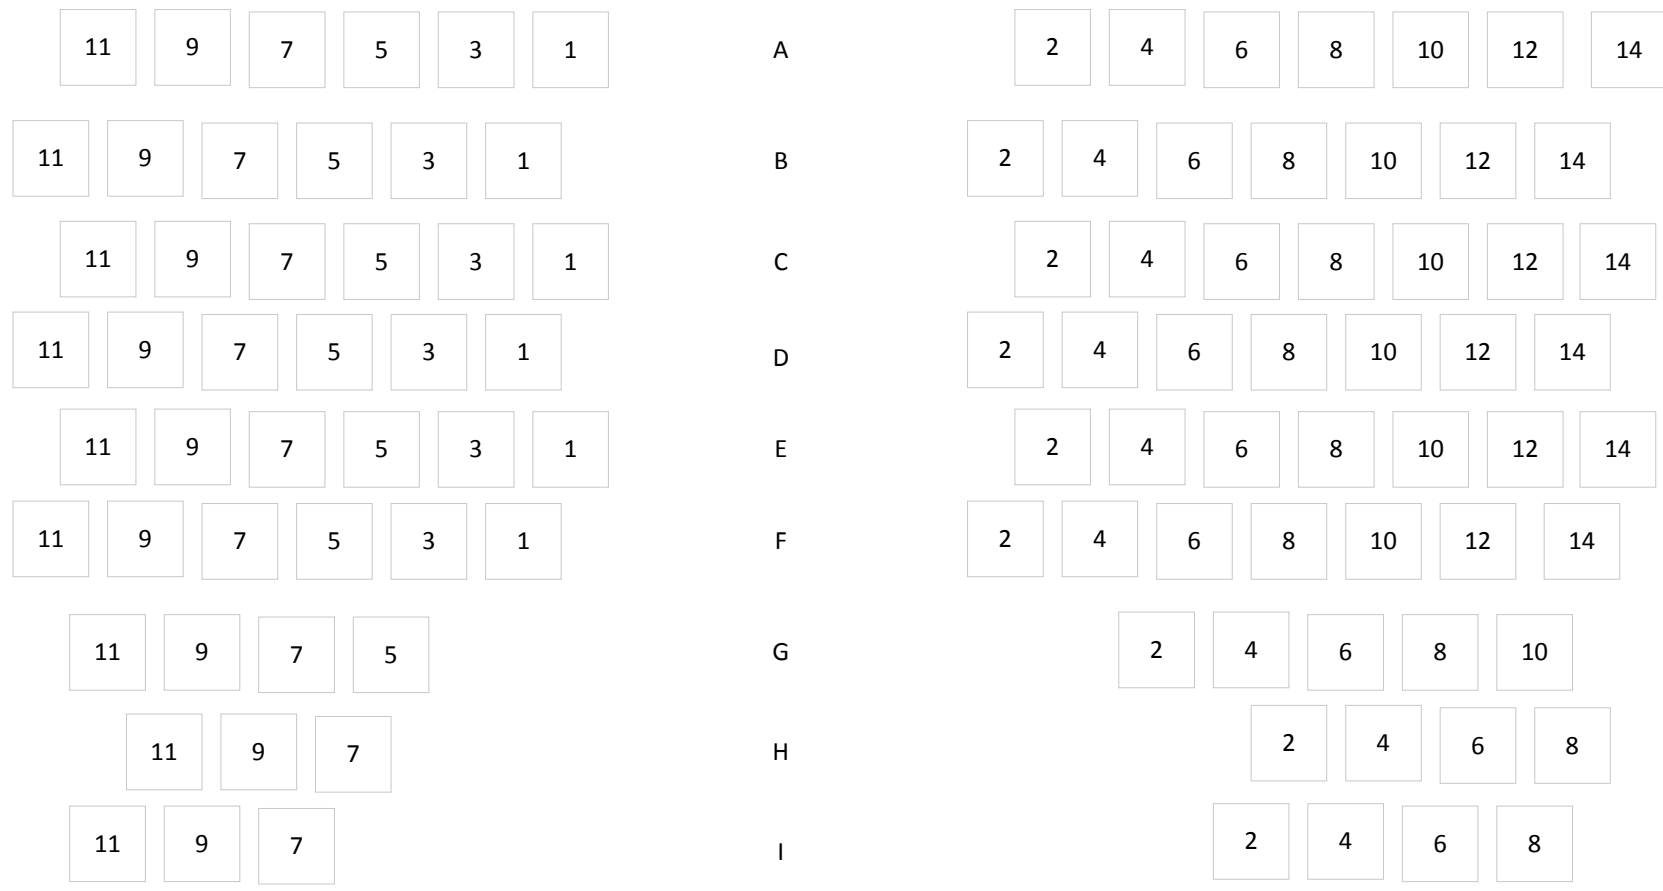

SCENE

ORGUE

TOTAL : 101 SIÈGES 46 JARDIN ; 55 COUR